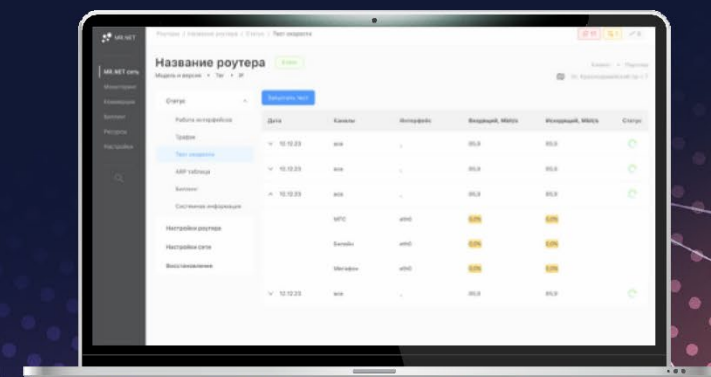

Функциональные возможности платформы

Дашборд для удаленного управления мультироутерами

Мониторинг, уровни приема сигналов, уведомления об отключении

Графики потребления трафика

Настройка туннелей PPTP, L2TP, GRE и IP/IP

Просмотр подключенных к мультироутеру сетевых устройств

Blocklist - блокировка доступа к сайтам по IP и домену

Настройка пробросов портов