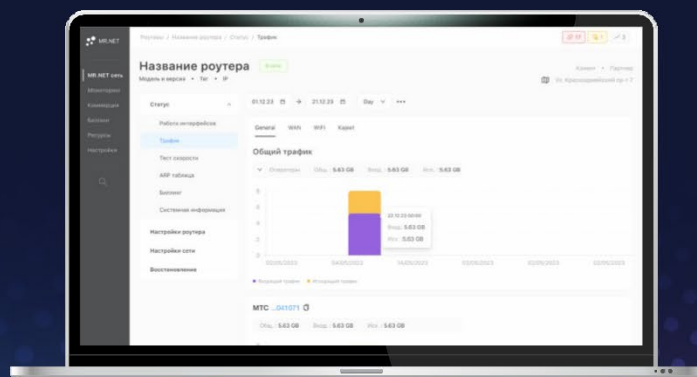

Функциональные возможности платформы

Дашборд для удаленного управления мультироутерами

Мониторинг, уровни приема сигналов, уведомления об отключении

Графики потребления трафика

Настройка туннелей PPTP, L2TP, GRE и IP/IP

Просмотр подключенных к мультироутеру сетевых устройств

Blocklist - блокировка доступа к сайтам по IP и домену

Настройка пробросов портов