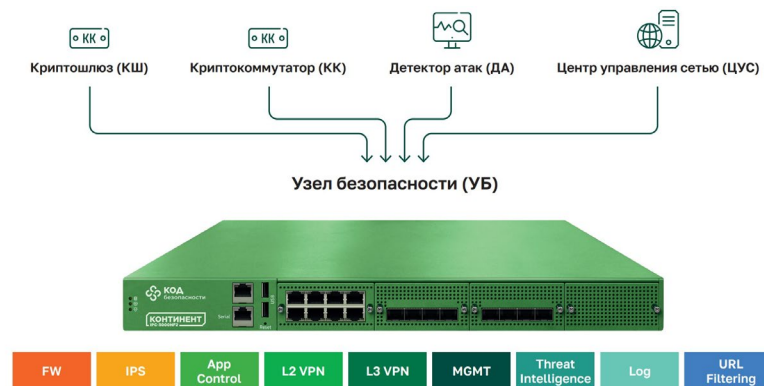

Функционал Континент

- Централизованное управление и мониторинг
- Идентификация приложений
- Защита от вторжений и вредоносного ПО
- VPN и удаленный доступ
- Расшифровка трафика
- Масштабируемость и отказоустойчивость
- Эргономика
- Поддержка сетевых технологий