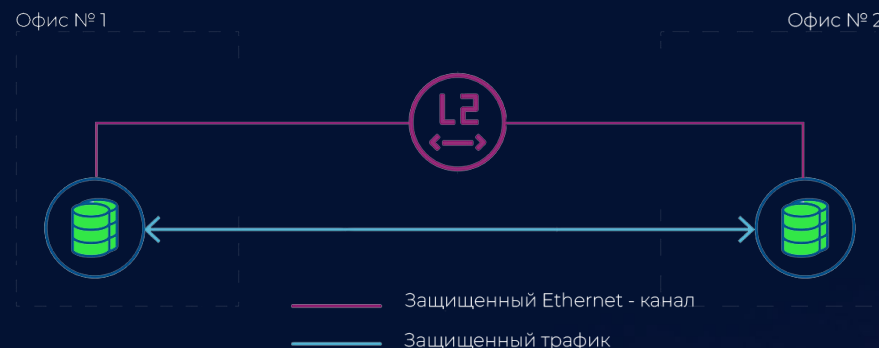

Компания «Мастер Телеком» является официальным авторизованным партнёром ИнфоТекс. Мы помогаем внедрять, настраивать и поддерживать любое программное обеспечение от разработчиков ИнфоТекс.