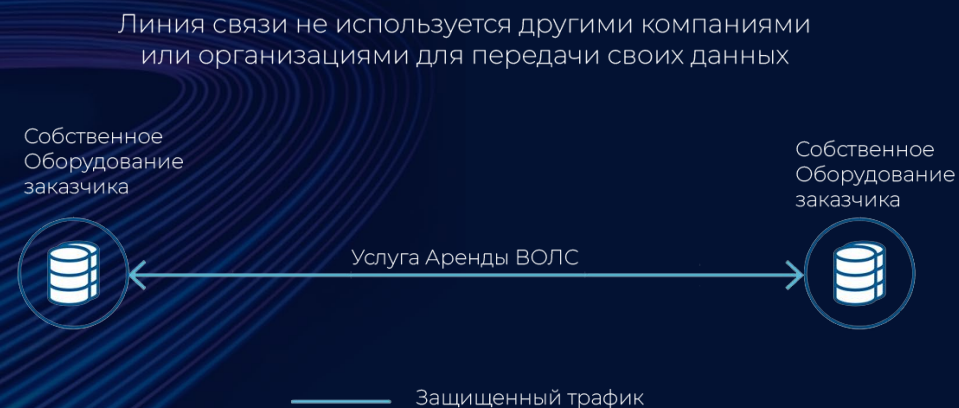

АРЕНДА ТЕМНЫХ ВОЛОКОН

ООО «МАСТЕР ТЕЛЕКОМ» предлагает возможность аренды или приобретения темных волокон для передачи данных. Это гарантирует высокую скорость и надежность связи, а также обеспечивает клиентам большую гибкость в выборе и управлении своей сетью.

МАСТЕР ТЕЛЕКОМ

111141, г. Москва, вн.тер.г. муниципальный округ Новогиреево, ул. Кусковская, д. 20А